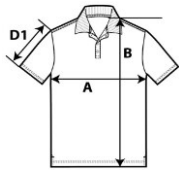

#### DETAILS

<b>Weight</b>	4.4 Oz/SqYd
<b>Content</b>	100% Polyester Interlock
<b>Features</b>	Modern classic fit <input type="checkbox"/> Wicking properties <input type="checkbox"/> Anti-microbial properties <input type="checkbox"/> UPF 30+ <input type="checkbox"/> Snagging resistant <input type="checkbox"/> Woven label <input type="checkbox"/> Contoured welt collar <input type="checkbox"/> Clean finished placket with reinforced bottom box <input type="checkbox"/> 3 color-matched buttons <input type="checkbox"/> Rolled forward topstitched shoulder <input type="checkbox"/> Side seam <input type="checkbox"/> Double needle sleeve and bottom hems
<b>Sizes</b>	XS-4XL
<b>Case Packs</b>	XS - 3XL    2 DOZEN 4XL        1 DOZEN
<b>Colors</b>	12
<b>SKU's</b>	96